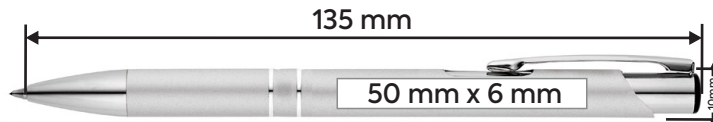

metalpen

MM-BEKA

metalpenscollection

BEKA 124 BEKA 114 BEKA 132 BEKA 112 BEKA 115 BEKA 128 BEKA 117 BEKA 109 BEKA 106 BEKA 107 BEKA 127 BEKA 147 BEKA 103

MM-BEKA

 engraving

Material: metal **Size:** 135 mm x 10 mm **Refill blue :** standard **Engraving:** laser YAG