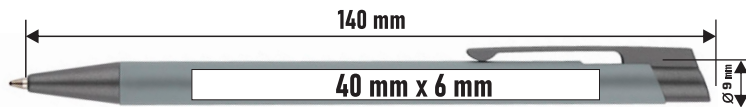

softtouch

MM-OP

metalpencollection

OP-01 OP-02 OP-03 OP-04 OP-05 OP-06 OP-12 OP-13 OP-14

MM-OP

engraving

Material: metal **Size:** 140 mm x 9 mm **Refill blue:** standard **Engraving:** laser YAG

metalpencollection