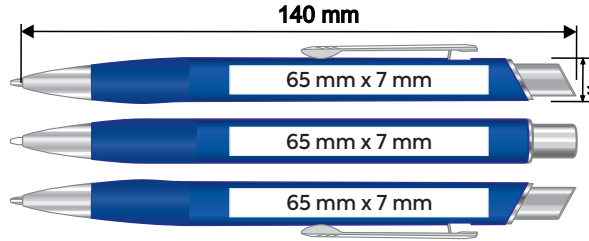

softtouch

ZO

MM-KBL

metalpencollection

KBL 11 KBL 10 KBL 05 KBL 02 KBL 01 KBL 04 KBL 03 KBL 08 KBL 07

MM-KBL  engraving

Material: metal **Size:** 140 mm x 11 mm **Refill blue:** standard **Engraving:** Mirror effect