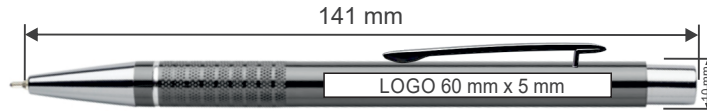

metalpen

MM-BO

metalpenscollection

GEL
PEN

BO 00 BO 02 BO 03 BO 04 BO 05 BO 07 BO 10 BO 13 BO 15 BO 24

MM-BO

✂ engraving

Material: metal **Size:** 141 mm x 10 mm **Refill:** blue/black semi-gel refill **Engraving:** laser YAG